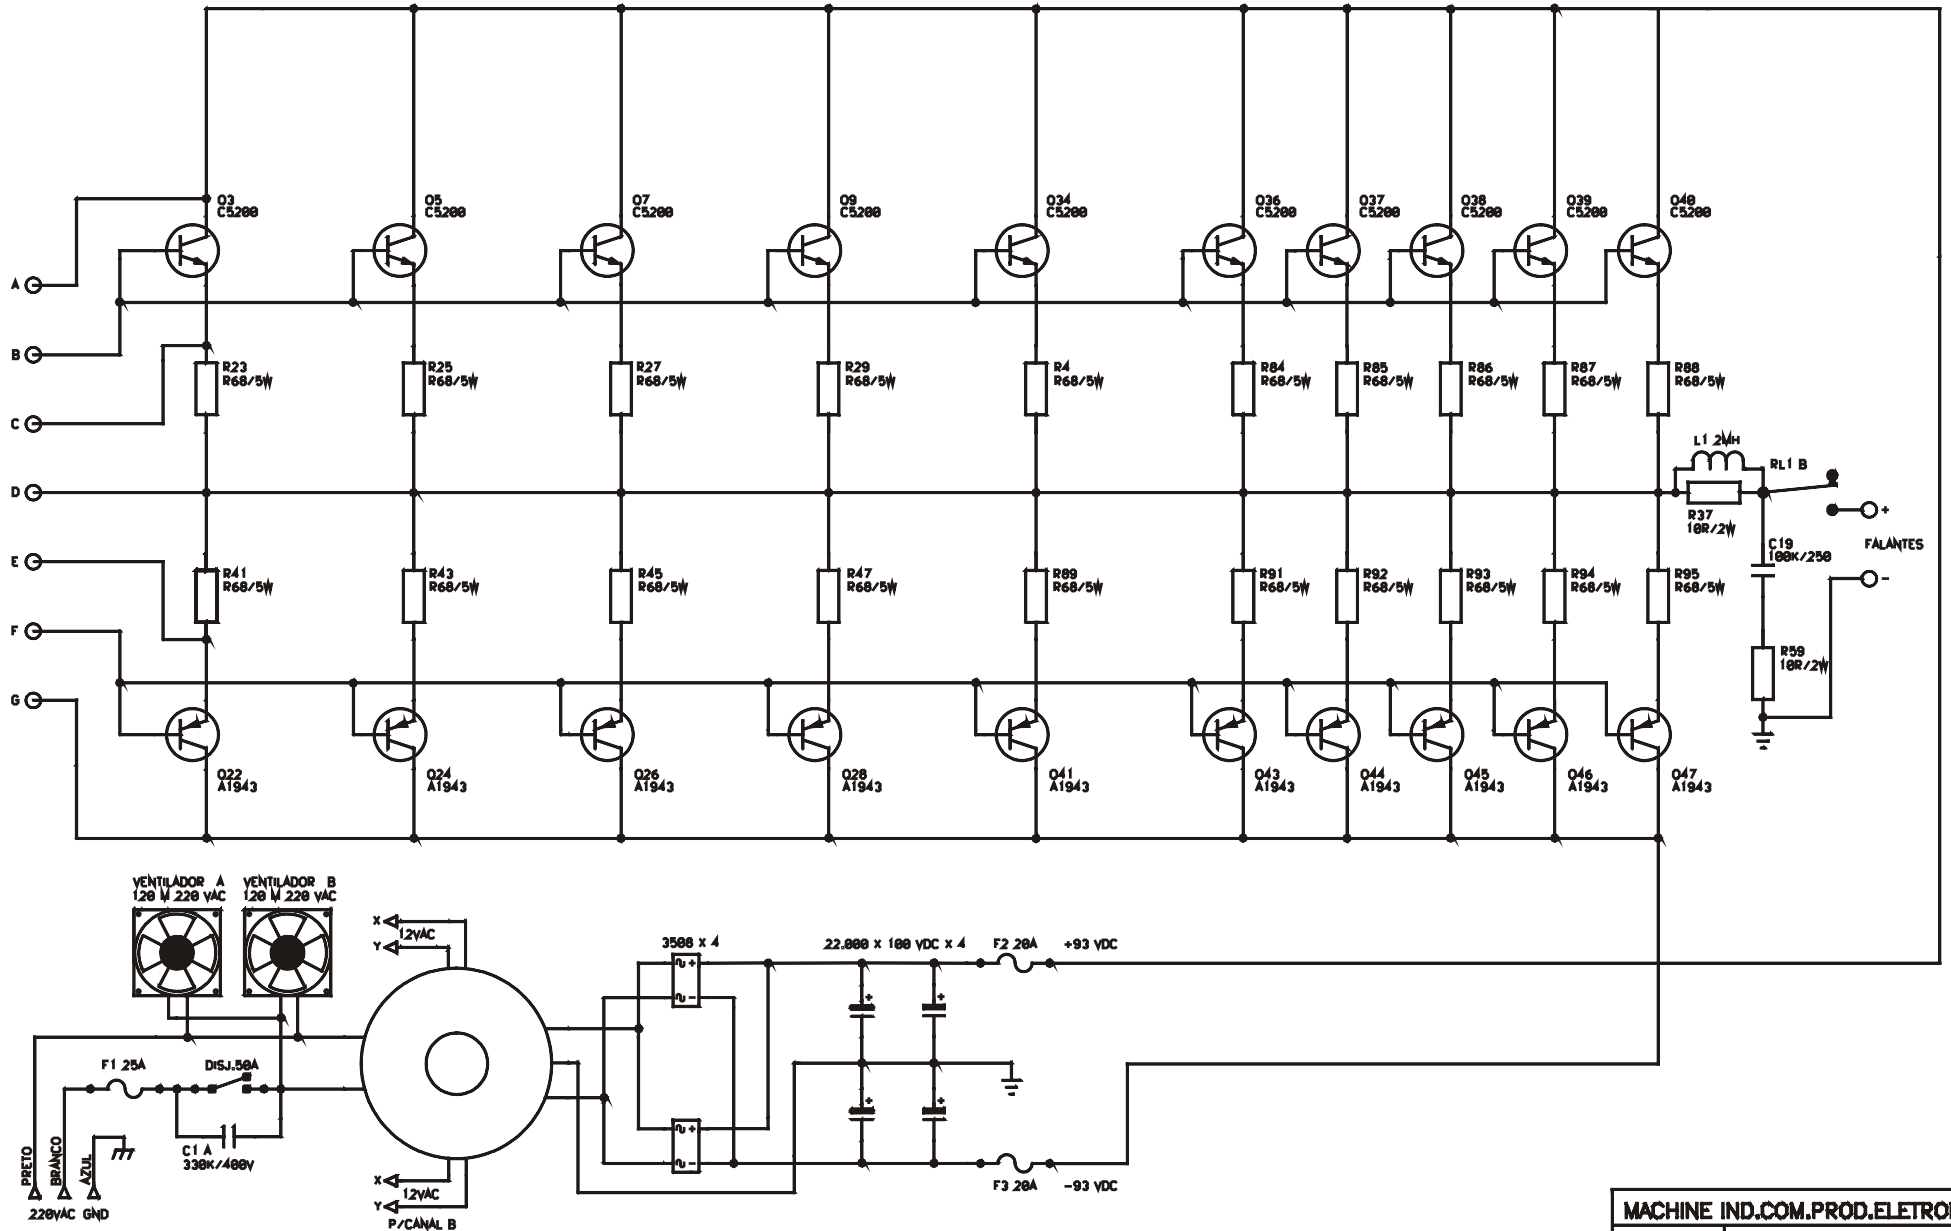

MACHINE IND.COM.PROD.ELETRONICOS			
MARCA			
MODELO	4/6/8.0 SBX II		
DESENHO	ELIAS	PROJ.	ELIAS
DATA		REV.	

MACHINE IND.COM.PROD.ELETRONICOS			
MARCA	MACHINE		
MODELO	4.0 SBX		
DESENHO	ELIAS	PROJ.	ELIAS NOVAES
DATA		REV.	